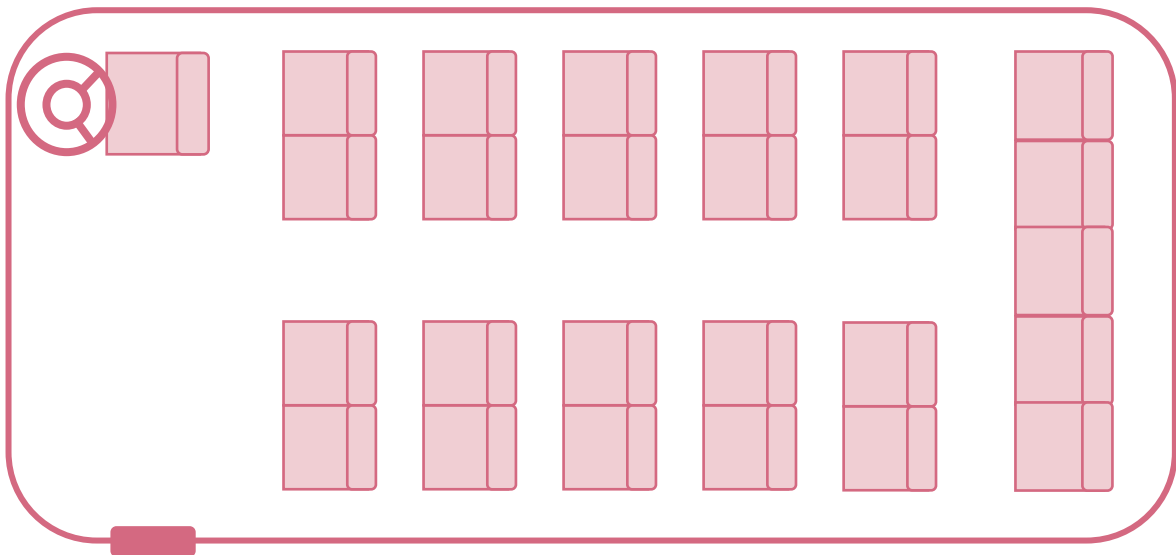

小型観光バス

【高速道路区分】 中型

【定員】 25人（正座席25人、補助席0人）

※紹介している座席は例です。

◆定員25人の小型観光バス（サロンセット可能なタイプ）

前向き時 【定員】 25人（正座席25人、補助席0人）

サロンセット時 【定員】 25人（正座席25人、補助席0人）

小型観光バス

【定員】 25人（正座席25人、補助席0人）