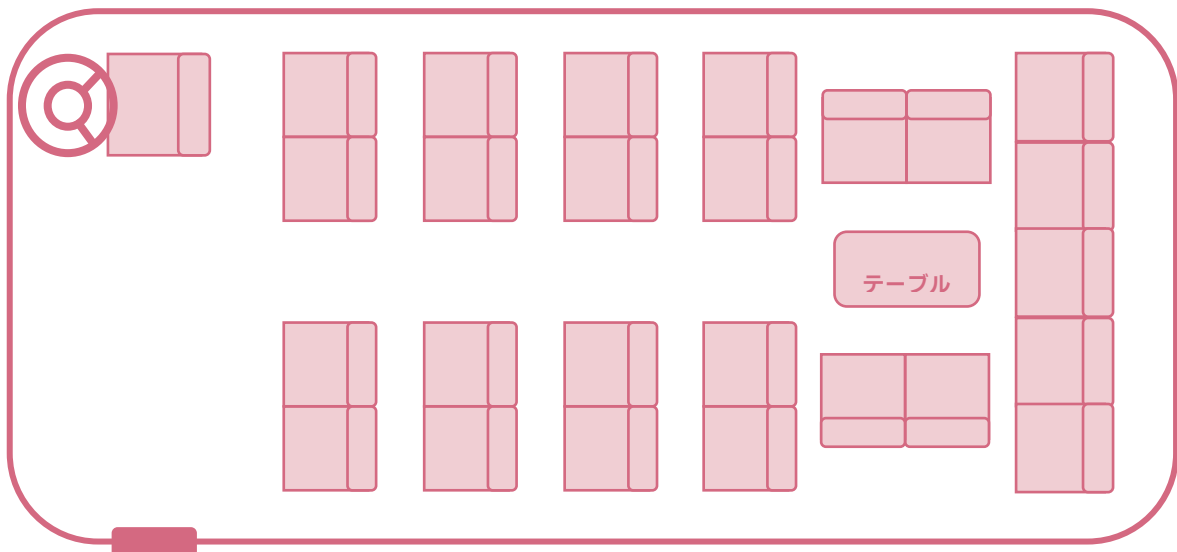

小型観光バス

【高速道路区分】 中型

【定員】 25人（正座席25人、補助席0人）

※紹介している座席は例です。

◆定員25人の小型観光バス（サロンセット可能なタイプ）

前向き時 【定員】 25人（正座席25人、補助席0人）

サロンセット時 【定員】 25人（正座席25人、補助席0人）

小型観光バス

【定員】 25人（正座席25人、補助席0人）