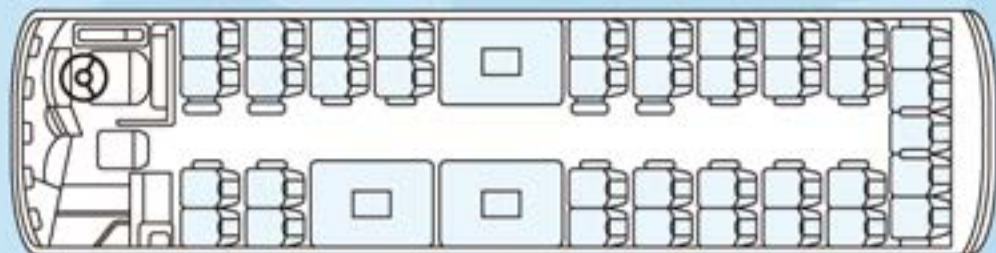

正座席 29人 **補助席** 4人 **車いす席** 4人

12M
ボディ

※高速道路区分：特大

44人

乗り

前向き時

正座席 37人 **補助席** 4人 **車いす席** 3人

車いす
3台

40人

乗り

サロンセット時

正座席 33人 **補助席** 4人 **車いす席** 3人

12M
ボディ

※高速道路区分：特大

47人

乗り

前向き時

正座席 41人 **補助席** 4人 **車いす席** 2人

車いす
2台

43人

乗り

サロンセット時

正座席 37人 **補助席** 4人 **車いす席** 2人

12M
ボディ