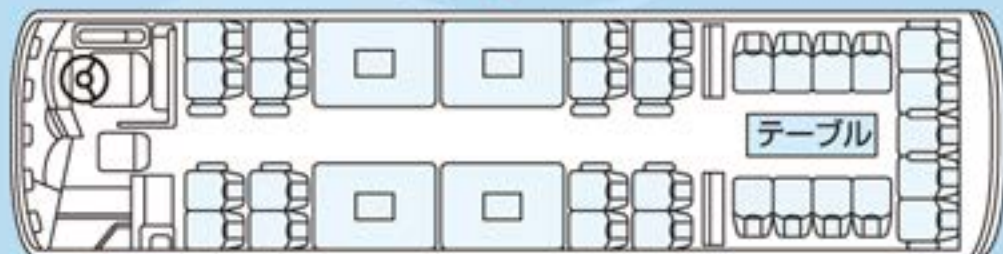

41人

乗り

前向き時

正座席 33人 **補助席** 4人 **車いす席** 4人

車いす
4台

37人

乗り

サロンセット時

正座席 29人 **補助席** 4人 **車いす席** 4人

12M
ボディ

※高速道路区分：特大

44人

乗り

前向き時

正座席 37人 **補助席** 4人 **車いす席** 3人

車いす
3台

40人

乗り

サロンセット時

正座席 33人 **補助席** 4人 **車いす席** 3人

12M
ボディ

※高速道路区分：特大

47人

乗り

前向き時

正座席 41人 **補助席** 4人 **車いす席** 2人

車いす
2台

43人

乗り

サロンセット時

正座席 37人 **補助席** 4人 **車いす席** 2人

12M
ボディ