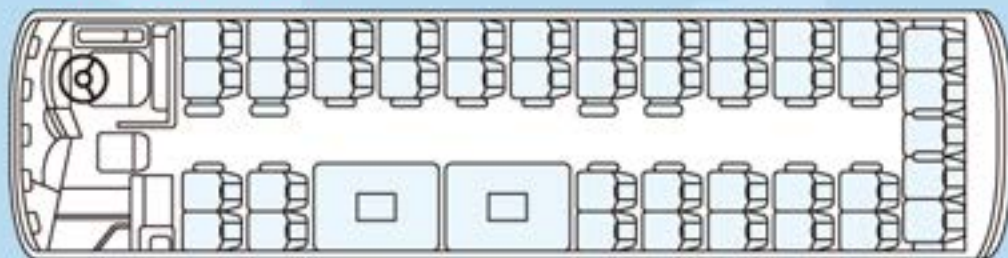

40人

乗り

サロンセット時

正座席 33人 **補助席** 4人 **車いす席** 3人

12M
ボディ

※高速道路区分：特大

47人

乗り

前向き時

正座席 41人 **補助席** 4人 **車いす席** 2人

車いす
2台

43人

乗り

サロンセット時

正座席 37人 **補助席** 4人 **車いす席** 2人

12M
ボディ