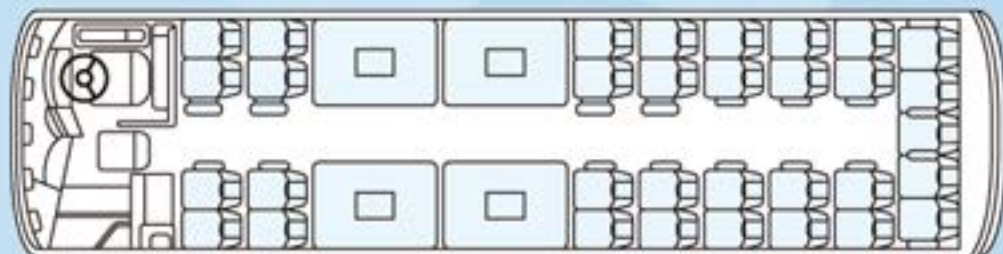

41人

乗り

前向き時

正座席 33人 **補助席** 4人 **車いす席** 4人

車いす
4台

37人

乗り

サロンセット時

正座席 29人 **補助席** 4人 **車いす席** 4人

12M
ボディ

※高速道路区分：特大

44人

乗り

前向き時

正座席 37人 **補助席** 4人 **車いす席** 3人

車いす
3台

40人

乗り

サロンセット時

正座席 33人 **補助席** 4人 **車いす席** 3人

12M
ボディ

※高速道路区分：特大

47人

乗り

前向き時

正座席 41人 **補助席** 4人 **車いす席** 2人

車いす
2台

43人

乗り

サロンセット時

正座席 37人 **補助席** 4人 **車いす席** 2人

12M
ボディ