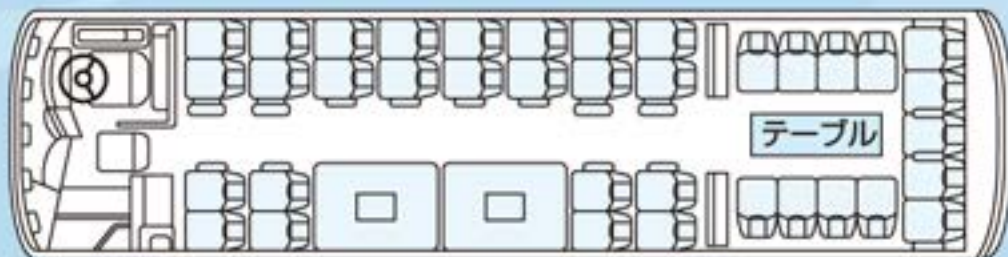

40人

乗り

サロンセット時

正座席 33人 **補助席** 4人 **車いす席** 3人

12M
ボディ

※高速道路区分：特大

47人

乗り

前向き時

正座席 41人 **補助席** 4人 **車いす席** 2人

車いす
2台

43人

乗り

サロンセット時

正座席 37人 **補助席** 4人 **車いす席** 2人

12M
ボディ