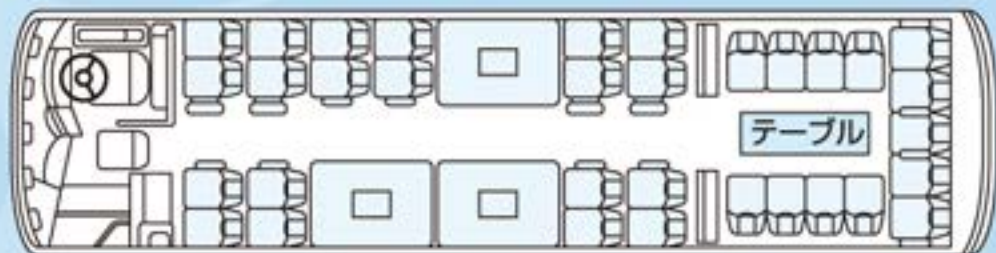

正座席 29人 **補助席** 4人 **車いす席** 4人

12M
ボディ

※高速道路区分：特大

44人

乗り

前向き時

正座席 37人 **補助席** 4人 **車いす席** 3人

車いす
3台

40人

乗り

サロンセット時

正座席 33人 **補助席** 4人 **車いす席** 3人

12M
ボディ

※高速道路区分：特大

47人

乗り

前向き時

正座席 41人 **補助席** 4人 **車いす席** 2人

車いす
2台

43人

乗り

サロンセット時

正座席 37人 **補助席** 4人 **車いす席** 2人

12M
ボディ