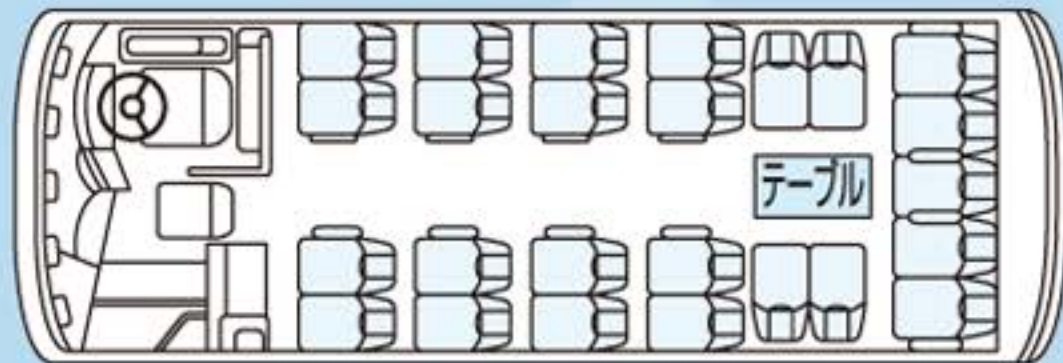

25人

乗り

7M
ボディ

前向き時

正座席 25人

サロンセット時

※高速道路区分：中型