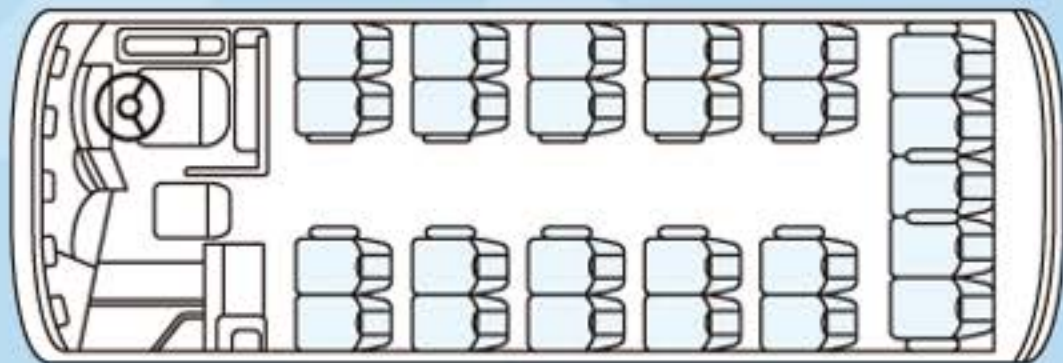

25人

乗り

7M
ボディ

前向き時

正座席 25人

サロンセット時

※高速道路区分：中型