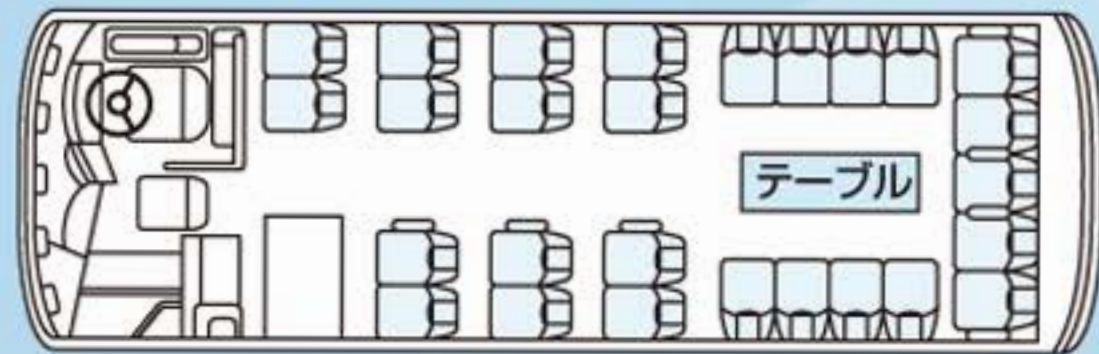

27人

乗り

前向き時

サロンセット時

9M  
ボディ

正座席 27人

※高速道路区分：大型

**38人**

**乗り**

**前向き時**

**サロンセット時**

**9M**  
ボディ

**正座席**

**33人**

**補助席**

**5人**

※高速道路区分：特大

**39人**

**乗り**

**前向き時**

**サロンセット時**

**9M**  
ボディ

**正座席 33人** **補助席 6人**

※高速道路区分：特大