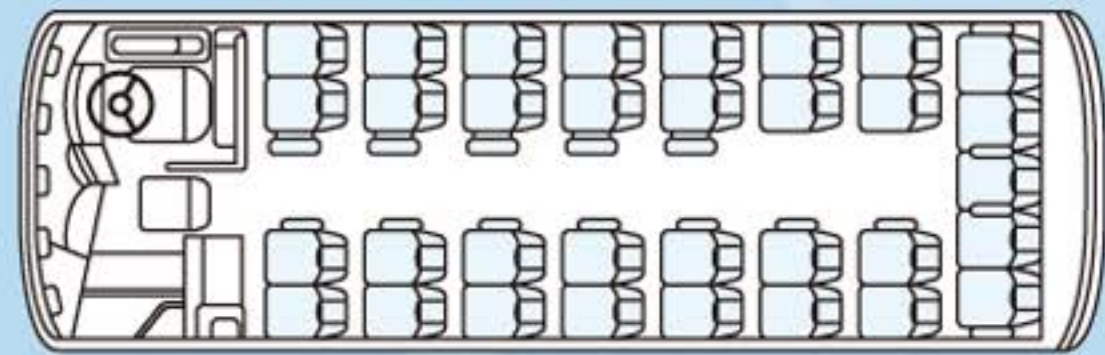

27人

乗り

前向き時

サロンセット時

9M  
ボディ

正座席 27人

※高速道路区分：大型

**38人**

**乗り**

**前向き時**

**サロンセット時**

**9M**  
ボディ

**正座席**

**33人**

**補助席**

**5人**

※高速道路区分：特大

**39人**

**乗り**

**前向き時**

**サロンセット時**

**9M**  
ボディ

**正座席 33人** **補助席 6人**

※高速道路区分：特大