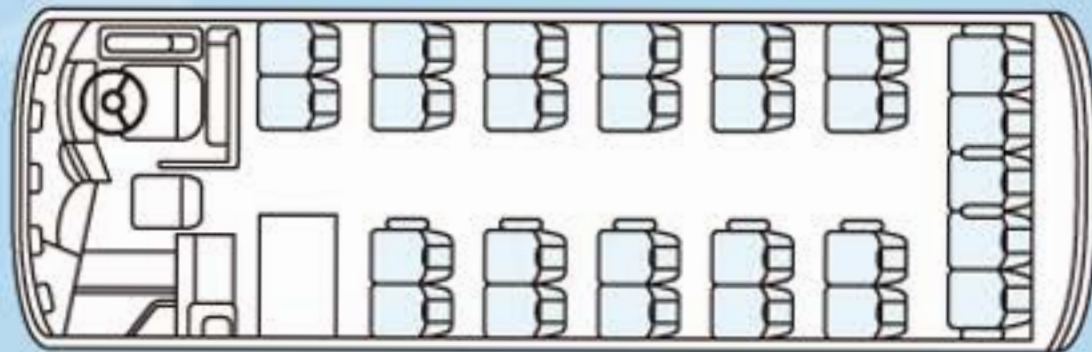

27人

乗り

前向き時

サロンセット時

9M  
ボディ

正座席 27人

※高速道路区分：大型

**38人**

**乗り**

**前向き時**

**サロンセット時**

**9M**  
ボディ

**正座席**

**33人**

**補助席**

**5人**

※高速道路区分：特大

**39人**

**乗り**

**前向き時**

**サロンセット時**

**9M**  
ボディ

**正座席 33人** **補助席 6人**

※高速道路区分：特大