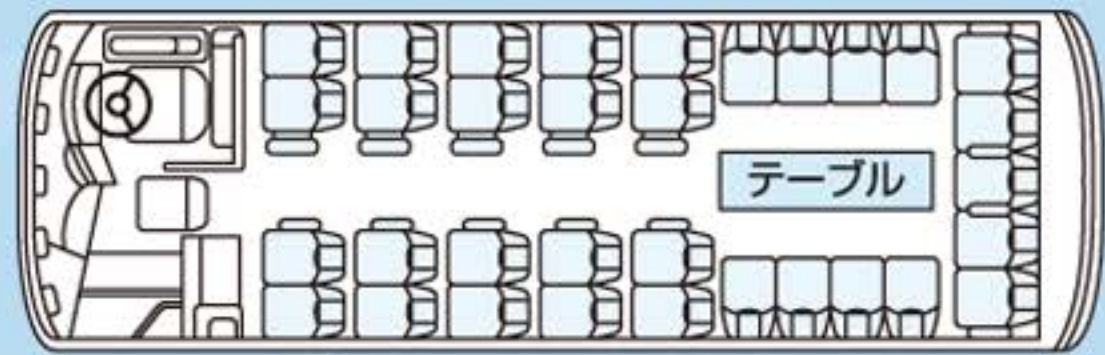

27人

乗り

前向き時

サロンセット時

9M  
ボディ

正座席 27人

※高速道路区分：大型

**38人**

**乗り**

**前向き時**

**サロンセット時**

**9M**  
ボディ

**正座席**

**33人**

**補助席**

**5人**

※高速道路区分：特大

**39人**

**乗り**

**前向き時**

**サロンセット時**

**9M**  
ボディ

**正座席 33人** **補助席 6人**

※高速道路区分：特大