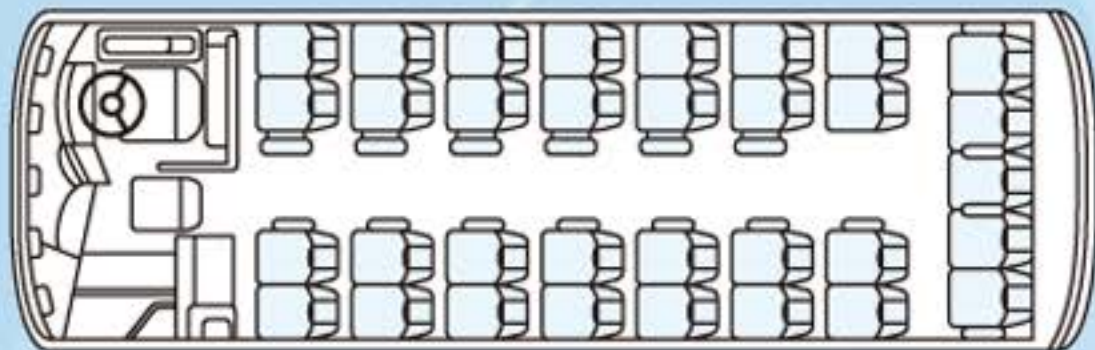

27人

乗り

前向き時

サロンセット時

9M  
ボディ

正座席 27人

※高速道路区分：大型

**38人**

**乗り**

**前向き時**

**サロンセット時**

**9M**  
ボディ

**正座席**

**33人**

**補助席**

**5人**

※高速道路区分：特大

**39人**

**乗り**

**前向き時**

**サロンセット時**

**9M**  
ボディ

**正座席 33人** **補助席 6人**

※高速道路区分：特大