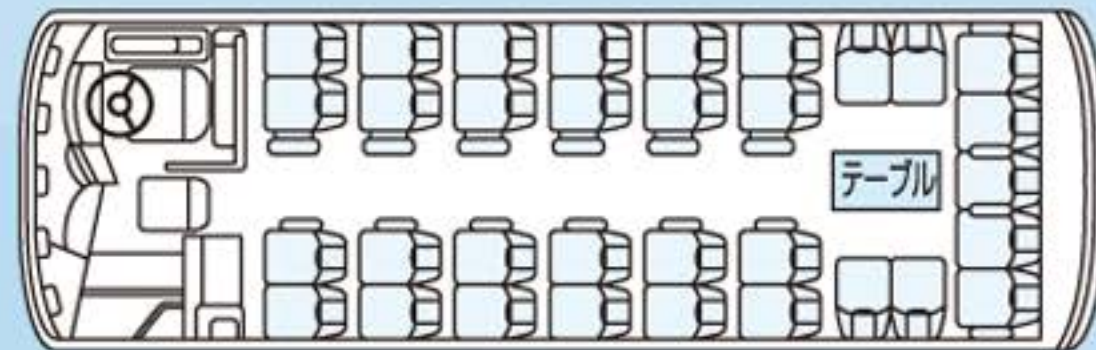

**乗り**

**前向き時**

**サロンセット時**

**9M**  
ボディ

**正座席**

**33人**

**補助席**

**5人**

※高速道路区分：特大

**39人**

**乗り**

**前向き時**

**サロンセット時**

**9M**  
ボディ

**正座席 33人** **補助席 6人**

※高速道路区分：特大